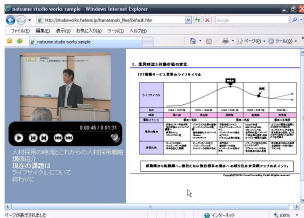

## e-ラーニング!

NATSUME STUDIO WORKS  
NATSUME STUDIO WORKS

sample1

セミナー映像  
+  
PPTテキスト

### 見たい場所からどこでも!

通常のセミナー映像と当日使用されたパワーポイントテキストを見ることができます。しかもパワーポイントは進行と同期して自動でめくれます。またパワーポイント制作時に付加されたアニメーションも反映可能です! さらに、見たい場所、タイミングで自由に閲覧可能です。

sample2

セミナー映像  
+  
オリジナル  
テンプレート